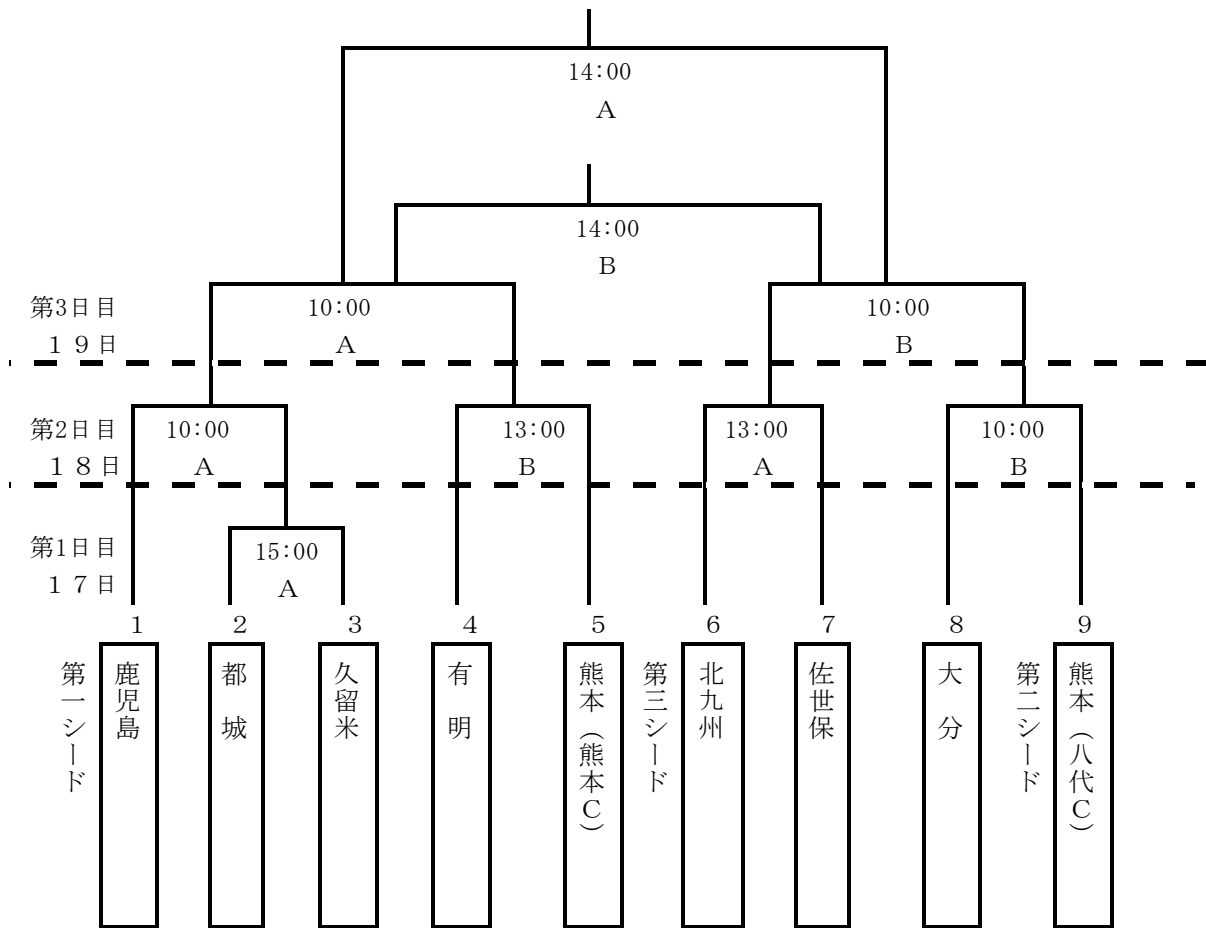

組合せ及び試合開始予定時間

ユニフォーム一覧表

学 校		上 衣	パ ン ツ	ストッキング	G K 上 衣	G K パンツ	G K ストッキング
久留米	正 副	-----	-----	-----	-----	-----	-----
有 明	正 副	-----	-----	-----	-----	-----	-----
北九州	正 副	-----	-----	-----	-----	-----	-----
佐世保	正 副	-----	-----	-----	-----	-----	-----
熊本 (熊本)	正 副	-----	-----	-----	-----	-----	-----
熊本 (八代)	正 副	-----	-----	-----	-----	-----	-----
大 分	正 副	-----	-----	-----	-----	-----	-----
都 城	正 副	-----	-----	-----	-----	-----	-----
鹿児島	正 副	-----	-----	-----	-----	-----	-----
沖 縄	正 副	-----	-----	-----	-----	-----	-----